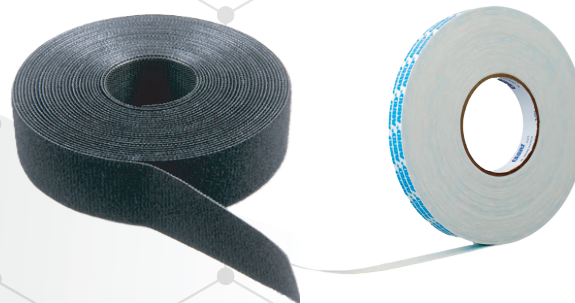

● ACCESORIOS

ETIQUETADORA

GRAPAS PLANAS - REDONDAS

TAIPE

CINTA VINIL DE 1/2 Y 3/4

TUBILLOS TERMOCONTRAIBLES 40/60 mm

CINTA VELCRO --- CINTA DOBLE FAZ

AMARRAS PLÁSTICAS

RACKS

RACK ABIERTO DE PISO

GABINETE DE PARED

VENTILADOR PARA GABINETE

ORGANIZADOR PARA RACK

MULTITOMAS

BANDEJAS PARA RACK

● RACKS

RACKS ABATIBLES

ORGANIZADORES METALICOS VERTICALES

TUERCAS

RACKS CON PUERTA DE MALLA