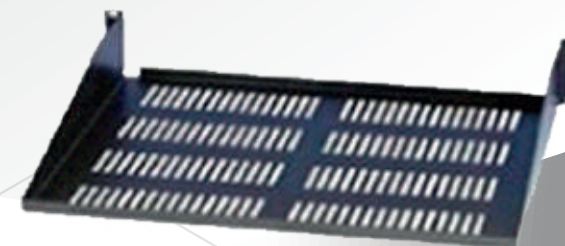

● ACCESORIOS

ETIQUETADORA

GRAPAS PLANAS - REDONDAS

TAIPE

CINTA VINIL DE 1/2 Y 3/4

TUBILLOS TERMOCONTRAIBLES 40/60 mm

CINTA VELCRO --- CINTA DOBLE FAZ

AMARRAS PLÁSTICAS

RACKS

RACK ABIERTO DE PISO

GABINETE DE PARED

VENTILADOR PARA GABINETE

ORGANIZADOR PARA RACK

MULTITOMAS

BANDEJAS PARA RACK

● RACKS

RACKS ABATIBLES

ORGANIZADORES METALICOS VERTICALES

TUERCAS

RACKS CON PUERTA DE MALLA