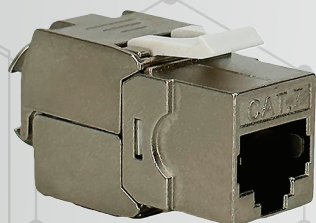

● CABLEADO ESTRUCTURADO

CABLE COAXIAL RG6

CONECTOR RJ-45

CONECTOR RJ-45 BLINDADO CAT5E
CONECTOR RJ-45 BLINDADO CAT6
CONECTOR RJ-45 BLINDADO CAT6A

PONCHADORA RJ45

CABLE FTP CAT6
CABLE FTP CAT5E

CABLE UTP CAT6
CABLE UTP CAT5E

CONECTORES RG6

PATCH CORD UTP

● CABLEADO ESTRUCTURADO

PATCH PANEL 24 PUERTOS

FACEPLATE DE 1 Y 2 TOMAS

CAJA TIPO DEXSON

JACK BLINDADO CAT6A

SPLITTER COAXIAL 2-3 VIAS