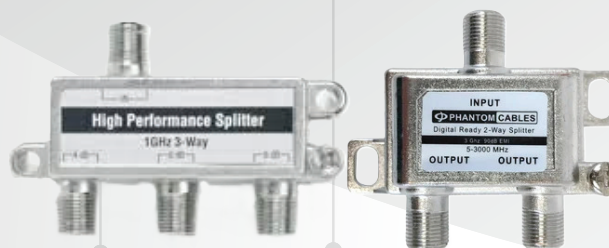

CONECTORES RG6

PATCH CORD UTP

● CABLEADO ESTRUCTURADO

PATCH PANEL 24 PUERTOS

FACEPLATE DE 1 Y 2 TOMAS

CAJA TIPO DEXSON

JACK BLINDADO CAT6A

SPLITTER COAXIAL 2-3 VIAS