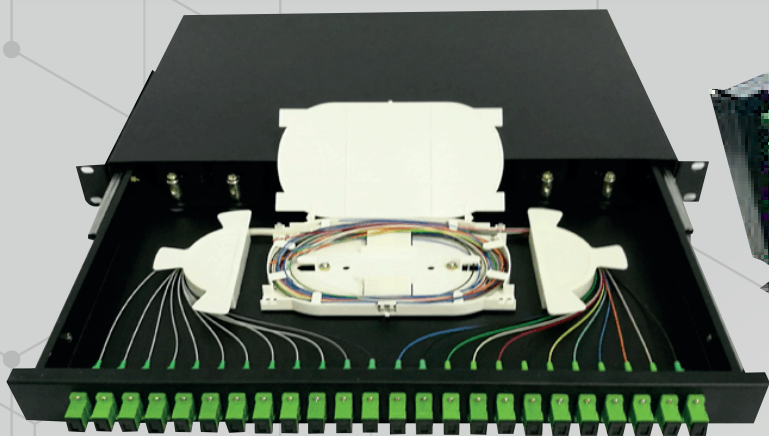

• CAJAS DE DISTRIBUCIÓN/ROSETAS

ROSETAS OPTICAS

ROSETON 4 PUERTOS

CAJA FTTH 6 PUERTOS

CAJA DE DISTRIBUCIÓN IP65

CAJA DE DISTRIBUCIÓN FDB

CAJA DE DISTRIBUCIÓN IP66

CAJA DE DISTRIBUCIÓN IP68

● ELEMENTOS DE ÚLTIMA MILLA

PLC SPLITTER CONECTORIZADO
Y PARA FUSIÓN

ADAPTADORES

CONECTORES MECÁNICOS

PIGTAILS APC - UPC

PATCH CORD DE FIBRA

PROTECTORES Y EMPALMES DE 1 HILO

● **MANGAS DE EMPALME**

MANGA TIPO DOMO MECANICA (M1-M8-M9)

MINI MANGA TIPO DOMO
(MECANICA / TERMOFUNDENTE M6)

MANGA PORTA
SPLITTER 288 FUSIONES

CAJA DE PROTECCION
2 HILOS DROP

CAJA DE PROTECCION
1 HILO

MINI MANGA DE 6 A 12 HILOS

MANGA LINEAL

• ODF

ODF DE 6-12-24-48-96 PUERTOS APC/UPC

ODF DE BANDEJA 48-96 PUERTOS APC/UPC

MINI ODF 8 PUERTOS VACIO

ODF VACIO 12 - 24 - 144 HILOS