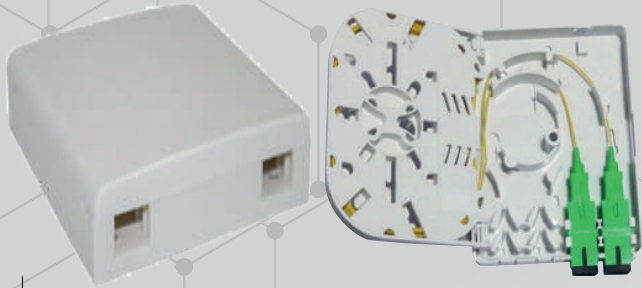

• CAJAS DE DISTRIBUCIÓN/ROSETAS

ROSETAS OPTICAS

ROSETON 4 PUERTOS

CAJA FTTH 6 PUERTOS

CAJA DE DISTRIBUCIÓN IP65

CAJA DE DISTRIBUCIÓN FDB

CAJA DE DISTRIBUCIÓN IP66

CAJA DE DISTRIBUCIÓN IP68

● ELEMENTOS DE ÚLTIMA MILLA

PLC SPLITTER CONECTORIZADO
Y PARA FUSIÓN

ADAPTADORES

CONECTORES MECÁNICOS

PIGTAILS APC - UPC

PATCH CORD DE FIBRA

PROTECTORES Y EMPALMES DE 1 HILO

● **MANGAS DE EMPALME**

MANGA TIPO DOMO MECANICA (M1-M8-M9)

MINI MANGA TIPO DOMO
(MECANICA / TERMOFUNDENTE M6)

MANGA PORTA
SPLITTER 288 FUSIONES

CAJA DE PROTECCION
2 HILOS DROP

CAJA DE PROTECCION
1 HILO

MINI MANGA DE 6 A 12 HILOS