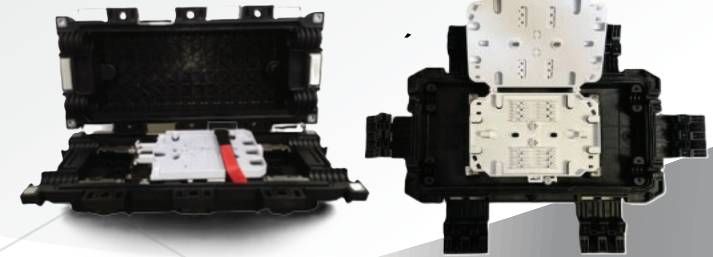

● ELEMENTOS DE ÚLTIMA MILLA

PLC SPLITTER CONECTORIZADO
Y PARA FUSIÓN

ADAPTADORES

CONECTORES MECÁNICOS

PIGTAILS APC - UPC

PATCH CORD DE FIBRA

PROTECTORES Y EMPALMES DE 1 HILO

● **MANGAS DE EMPALME**

MANGA TIPO DOMO MECANICA (M1-M8-M9)

MINI MANGA TIPO DOMO
(MECANICA / TERMOFUNDENTE M6)

MANGA PORTA
SPLITTER 288 FUSIONES

CAJA DE PROTECCION
2 HILOS DROP

CAJA DE PROTECCION
1 HILO

MINI MANGA DE 6 A 12 HILOS

MANGA LINEAL

• ODF

ODF DE 6-12-24-48-96 PUERTOS APC/UPC

ODF DE BANDEJA 48-96 PUERTOS APC/UPC

MINI ODF 8 PUERTOS VACIO

ODF VACIO 12 - 24 - 144 HILOS